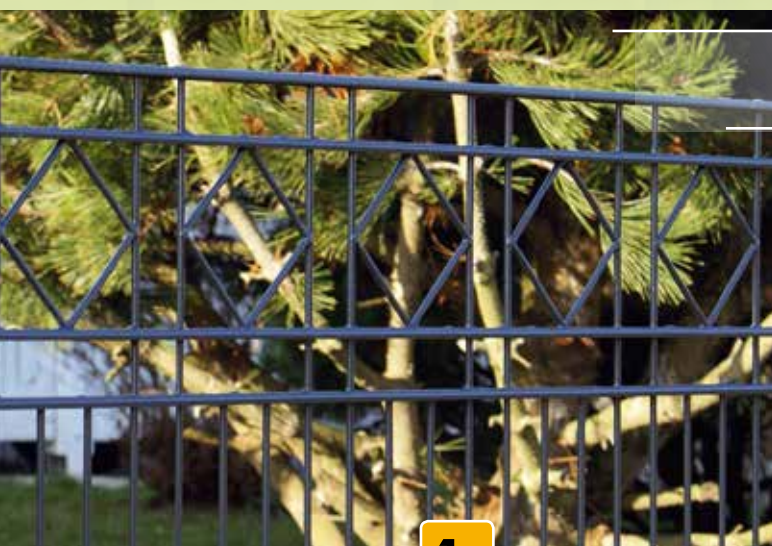

Dekormatten

Der Dekormattenzaun ist ein dekorativer Gittermattenzaun aus verschweißten U-Profilen. Die gerade Ausführung oder eine Ausführung mit Oberbogen oder Unterbogen gibt es mit diversen Ornamenten (Kreis, Karo oder Kreuz). Die Dekormatten sind in verzinkter sowie in verzinkter und pulverbeschichteter Ausführung lieferbar. Zur weiteren Verschönerung Ihrer Zaunanlage können Sie die Pfosten mit einer Kugel- oder Würfelkappe versehen. Der Dekormattenzaun bedient nicht nur höchste An-

sprüche in Bezug auf ästhetische Wünsche in hoher Qualität. Die schlichte Eleganz des Dekormattenzauns verbunden mit der passenden Tür- und Toranlage garantieren eine individuelle Einrahmung Ihres Grundstücks.