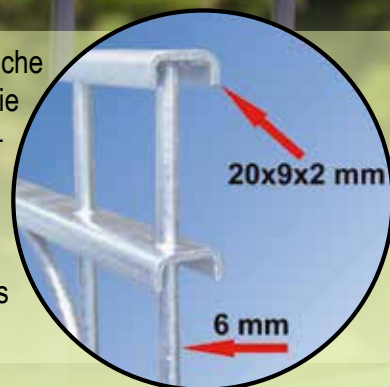

Dekormatten

Der Dekormattenzaun ist ein dekorativer Gittermattenzaun aus verschweißten U-Profilen. Die gerade Ausführung oder eine Ausführung mit Oberbogen oder Unterbogen gibt es mit diversen Ornamenten (Kreis, Karo oder Kreuz). Die Dekormatten sind in verzinkter sowie in verzinkter und pulverbeschichteter Ausführung lieferbar. Zur weiteren Verschönerung Ihrer Zaunanlage können Sie die Pfosten mit einer Kugel- oder Würfelkappe versehen. Der Dekormattenzaun bedient nicht nur höchste An-

sprüche in Bezug auf ästhetische Wünsche in hoher Qualität. Die schlichte Eleganz des Dekormattenzauns verbunden mit der passenden Tür- und Toranlage garantieren eine individuelle Einrahmung Ihres Grundstücks.

1.

Dekormatten

U-Profil (waagrecht)	9/20/9 mm
senkrechte Drähte	Ø 6 mm
Mattenbreite	2464 mm
Zaunhöhe	800, 1000, 1200 mm
Maschenweite	50 x 100, 50 x 200 und 50 x 400 mm (je nach Zaunhöhe)
Farbe	feuerverzinkt, feuerverzinkt anthrazit und feuerverzinkt grün