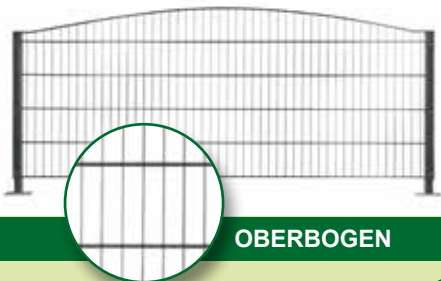

Dekormatten Ober- und Unterbogen

Mit Ornamenten

5.

6.

U-Profil (waagrecht)	9/20/9 mm
senkrechte Drähte	Ø 6 mm
Mattenbreite	2464 mm
Zaunhöhe	800, 1000, 1200 mm
Maschenweite	50 x 100, 50 x 200 und 50 x 400 mm (je nach Zaunhöhe)

Farbe	feuerverzinkt, feuerverzinkt anthrazit und feuerverzinkt grün

Ohne Ornamente
(Ober-/Unterbogen)

7.

8.

Weitere Sonderfarben laut RAL-Karte
gegen Aufpreis lieferbar.

**Bitte beachten Sie, dass bei Oberbogen-
dekormatte die Pfostenlänge abweichend
von der Zaunhöhe ist.**

Gegen Aufpreis können auch Kugel- oder Würfelkap-
pen geliefert werden.

Für alle Zaunhöhen sind
passende Tür- und Tor-
anlagen lieferbar. Torflü-
gel mit Oberbogen unter
1500 mm Breite können
nicht mit Ornamentfü-
llung geliefert werden.

9.

Zur Montage der Dekormatten emp-
fehlen wir unseren Spezialpfosten
(feuerverzinkt, feuerverzinkt anthrazit
und feuerverzinkt grün) mit 200er
Bohrbild, Flacheisenleiste und Alu-
Kappe. Passende Eckpfosten sind
ebenfalls lieferbar.

Gegen Aufpreis sind auch Sonderfarben
laut RAL-Karte lieferbar.

RAL