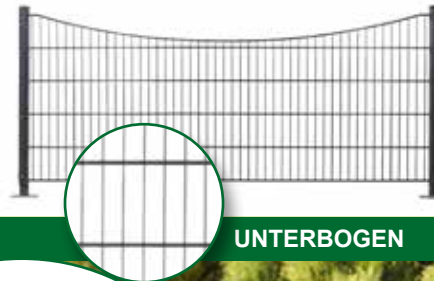

Weitere Sonderfarben laut RAL-Karte
gegen Aufpreis lieferbar.

**Bitte beachten Sie, dass bei Oberbogen-
dekormatte die Pfostenlänge abweichend
von der Zaunhöhe ist.**

Gegen Aufpreis können auch Kugel- oder Würfelkap-
pen geliefert werden.

Für alle Zaunhöhen sind
passende Tür- und Tor-
anlagen lieferbar. Torflü-
gel mit Oberbogen unter
1500 mm Breite können
nicht mit Ornamentfü-
llung geliefert werden.