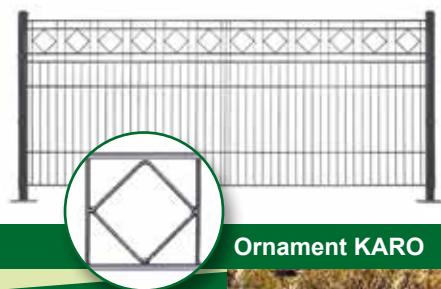

Dekormatten

Der Dekormattenzaun ist ein dekorativer Gittermattenzaun aus verschweißten U-Profilen. Die gerade Ausführung oder eine Ausführung mit Oberbogen oder Unterbogen gibt es mit diversen Ornamenten (Kreis, Karo oder Kreuz). Die Dekormatten sind in verzinkter sowie in verzinkter und pulverbeschichteter Ausführung lieferbar. Zur weiteren Verschönerung Ihrer Zaunanlage können Sie die Pfosten mit einer Kugel- oder Würfelkappe versehen. Der Dekormattenzaun bedient nicht nur höchste An-

1.

Dekormatten

U-Profil (waagrecht)	9/20/9 mm
senkrechte Drähte	Ø 6 mm
Mattenbreite	2464 mm
Zaunhöhe	800, 1000, 1200 mm
Maschenweite	50 x 100, 50 x 200 und 50 x 400 mm (je nach Zaunhöhe)
Farbe	feuerverzinkt, feuerverzinkt anthrazit und feuerverzinkt grün

Zur Montage der Dekormatten empfehlen wir unseren Pfosten mit Alu-Kappe und Flacheisenleiste (siehe Rückseite).

2.

3.

Ornament KREIS

Ornament KARO

Ornament KREUZ

Für alle Zaunhöhen sind passende Tür- und Toranlagen lieferbar.

U-Profilmatten ohne Überstand ohne Dekor

U-Profil (waagrecht)	9/20/9 mm	4.
senkrechte Drähte	Ø 6 mm	
Mattenbreite	2500 mm	
Zaunhöhe	830, 1030, 1230 mm	
Maschenweite	50 x 200 mm	
Farbe	feuerverzinkt, feuerverzinkt anthrazit und feuerverzinkt grün	