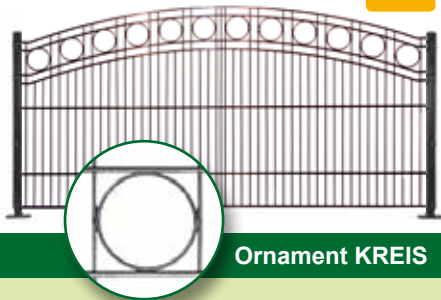

Dekormatten

Der Dekormattenzaun ist ein dekorativer Gittermattenzaun aus verschweißten U-Profilen. Die gerade Ausführung oder eine Ausführung mit Oberbogen oder Unterbogen gibt es mit diversen Ornamenten (Kreis, Karo oder Kreuz). Die Dekormatten sind in verzinkter sowie in verzinkter und pulverbeschichteter Ausführung lieferbar. Zur weiteren Verschönerung Ihrer Zaunanlage können Sie die Pfosten mit einer Kugel- oder Würfelkappe versehen. Der Dekormattenzaun bedient nicht nur höchste An-

U-Profilmatten ohne Überstand ohne Dekor

U-Profil (waagrecht)	9/20/9 mm	4.
senkrechte Drähte	Ø 6 mm	
Mattenbreite	2500 mm	
Zaunhöhe	830, 1030, 1230 mm	
Maschenweite	50 x 200 mm	
Farbe	feuerverzinkt, feuerverzinkt anthrazit und feuerverzinkt grün	

Auch höhere Zaunhöhen lieferbar! Preise generell auf Anfrage!

Dekormatten Ober- und Unterbogen

Mit Ornamenten

5.

Ornament KREIS

6.

Ornament KARO

U-Profil (waagrecht)	9/20/9 mm
senkrechte Drähte	Ø 6 mm
Mattenbreite	2464 mm
Zaunhöhe	800, 1000, 1200 mm
Maschenweite	50 x 100, 50 x 200 und 50 x 400 mm (je nach Zaunhöhe)