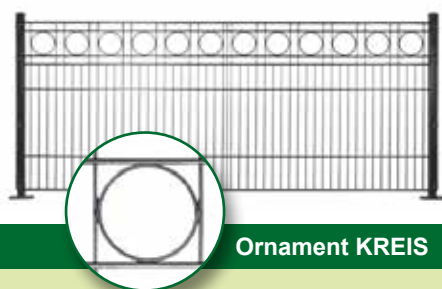

Dekormatten

Der Dekormattenzaun ist ein dekorativer Gittermattenzaun aus verschweißten U-Profilen. Die gerade Ausführung oder eine Ausführung mit Oberbogen oder Unterbogen gibt es mit diversen Ornamenten (Kreis, Karo oder Kreuz). Die Dekormatten sind in verzinkter sowie in verzinkter und pulverbeschichteter Ausführung lieferbar. Zur weiteren Verschönerung Ihrer Zaunanlage können Sie die Pfosten mit einer Kugel- oder Würfelkappe versehen. Der Dekormattenzaun bedient nicht nur höchste An-

1.

Dekormatten

U-Profil (waagrecht)	9/20/9 mm
senkrechte Drähte	Ø 6 mm
Mattenbreite	2464 mm
Zaunhöhe	800, 1000, 1200 mm
Maschenweite	50 x 100, 50 x 200 und 50 x 400 mm (je nach Zaunhöhe)
Farbe	feuerverzinkt, feuerverzinkt anthrazit und feuerverzinkt grün

Zur Montage der Dekormatten empfehlen wir unseren Pfosten mit Alu-Kappe und Flacheisenleiste (siehe Rückseite).

2.

3.

Ornament KREIS

Ornament KARO

Ornament KREUZ

Für alle Zaunhöhen sind passende Tür- und Toranlagen lieferbar.

U-Profilmatten ohne Überstand ohne Dekor

U-Profil (waagrecht)	9/20/9 mm	4.
senkrechte Drähte	Ø 6 mm	
Mattenbreite	2500 mm	
Zaunhöhe	830, 1030, 1230 mm	
Maschenweite	50 x 200 mm	
Farbe	feuerverzinkt, feuerverzinkt anthrazit und feuerverzinkt grün	